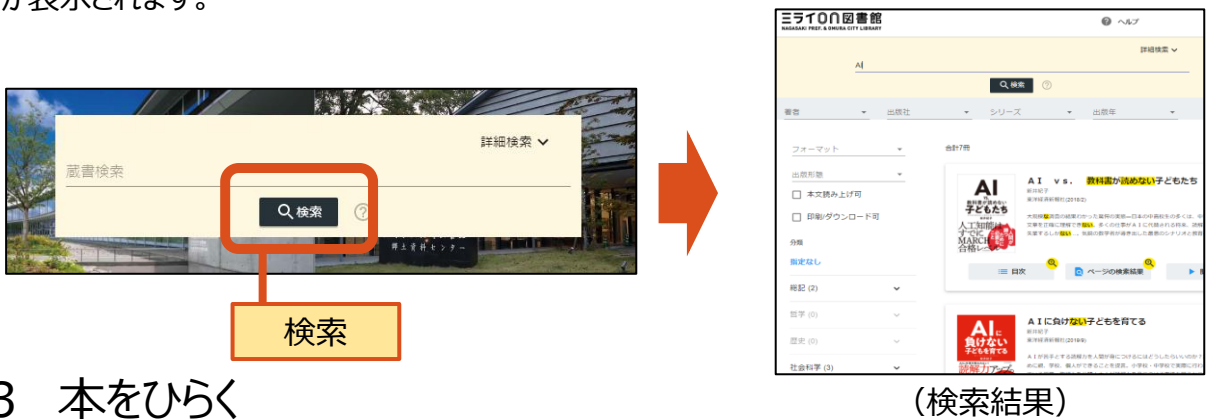

電子書籍サービス クイックガイド

1 図書館ホームページの「マイ図書館」内のリンクからアクセス

- ・ミライオン図書館又は郷土資料センターのホームページから、「マイ図書館」にログインします。
- ・「電子書籍」のリンクをクリックすると、電子書籍サイト「KinoDen」にアクセスできます。

2 読みたい本を探す

タイトルや著者等で読みたい本を検索できます。（何も入力しないで「検索」ボタンを押すと、全タイトルが表示されます。）

Below the information, there is a '内容紹介' (Content Introduction) section. At the bottom right, there is a '閲覧開始' (Start Viewing) button with a play icon, highlighted in a red box. Other options include '書誌をコピー' (Copy Bibliography), '同時アクセス可能 1人' (Simultaneous Access Possible 1 person), and '印刷/ダウンロード' (Print/Download) which is currently disabled.