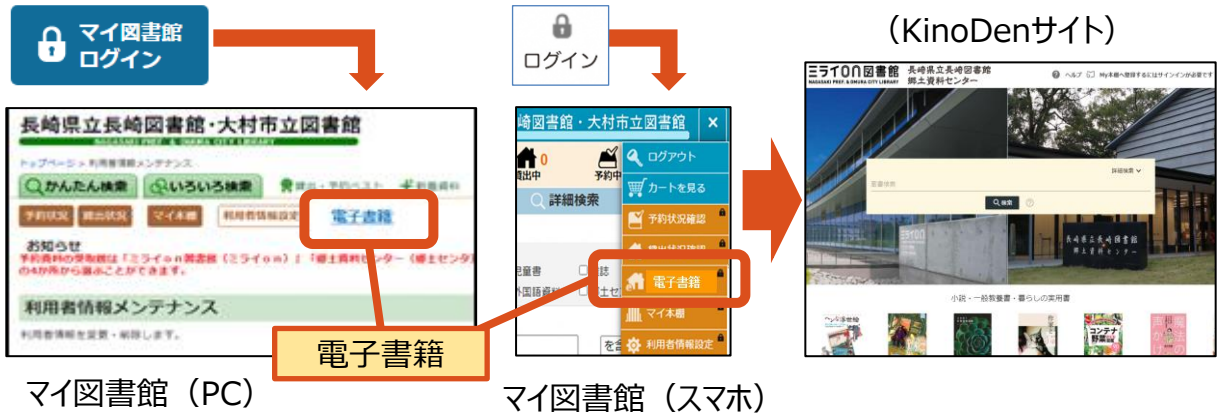

電子書籍サービス クイックガイド

1 図書館ホームページの「マイ図書館」内のリンクからアクセス

- ・ミライオン図書館又は郷土資料センターのホームページから、「マイ図書館」にログインします。
- ・「電子書籍」のリンクをクリックすると、電子書籍サイト「KinoDen」にアクセスできます。

2 読みたい本を探す

タイトルや著者等で読みたい本を検索できます。（何も入力しないで「検索」ボタンを押すと、全タイトルが表示されます。）

3 本をひらく

- ・読みたい本の表紙をクリックすると、本の詳細画面が開きます。
- ・「閲覧開始」をクリックすると、閲覧画面が開き、本を読むことができます。

検索結果画面等に
表示される本の表紙

(詳細画面)

The detailed view shows the book cover on the left and the following information on the right:

- AI vs. 教科書が読めない子どもたち**
- 著者: 新井紀子
- 出版社: 東洋経済新報社
- 出版年月: 2018/02
- ISBN: 9784492762394
- NDC: 007.1
- ProductID: KP00011460
- 形式: EPUB

Below the information, there is a '内容紹介' (Content Introduction) section. At the bottom right, there is a '閲覧開始' (Start Viewing) button with a play icon, highlighted in a red box. Other options include '書誌をコピー' (Copy Bibliography), '同時アクセス可能 1人' (Simultaneous Access Possible 1 person), and '印刷/ダウンロード' (Print/Download) which is currently disabled.