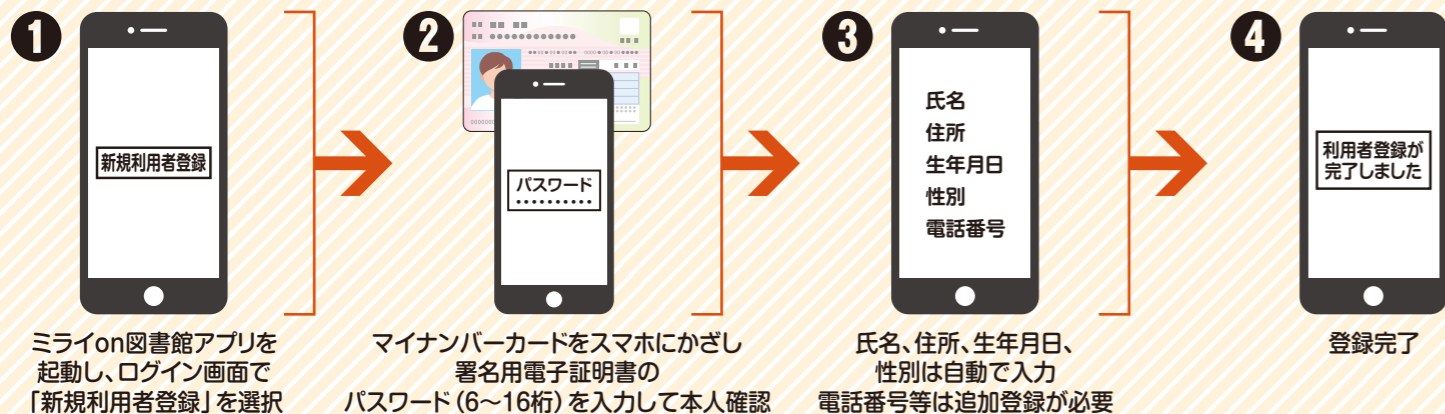

登録手順③ 利用登録までの流れ

ミライon図書館をもっと身近に!