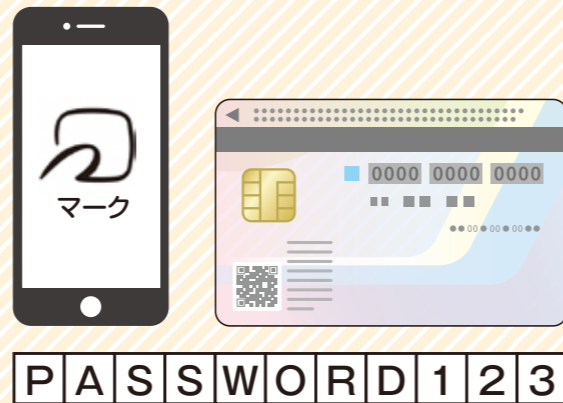

ミライon  
図書館アプリ

# マイナンバーカード による利用登録

※すでに利用カードをお持ちの方は登録手順②から「ミライon図書館アプリ」をインストールし、お持ちの利用者番号と「マイ図書館」パスワードでアプリをご利用いただけます。

※15歳未満の方、県外在住の方はマイナンバーカードでの利用登録はできません。カウンターにて登録をお願いします。

## 登録手順① 用意するもの

- ✓スマートフォン  
マイナンバーカードの読み取りに対応したもの (NFC対応)
- ✓マイナンバーカード
- ✓署名用電子証明書のパスワード  
マイナンバーカード交付時に設定した  
6~16桁のパスワード